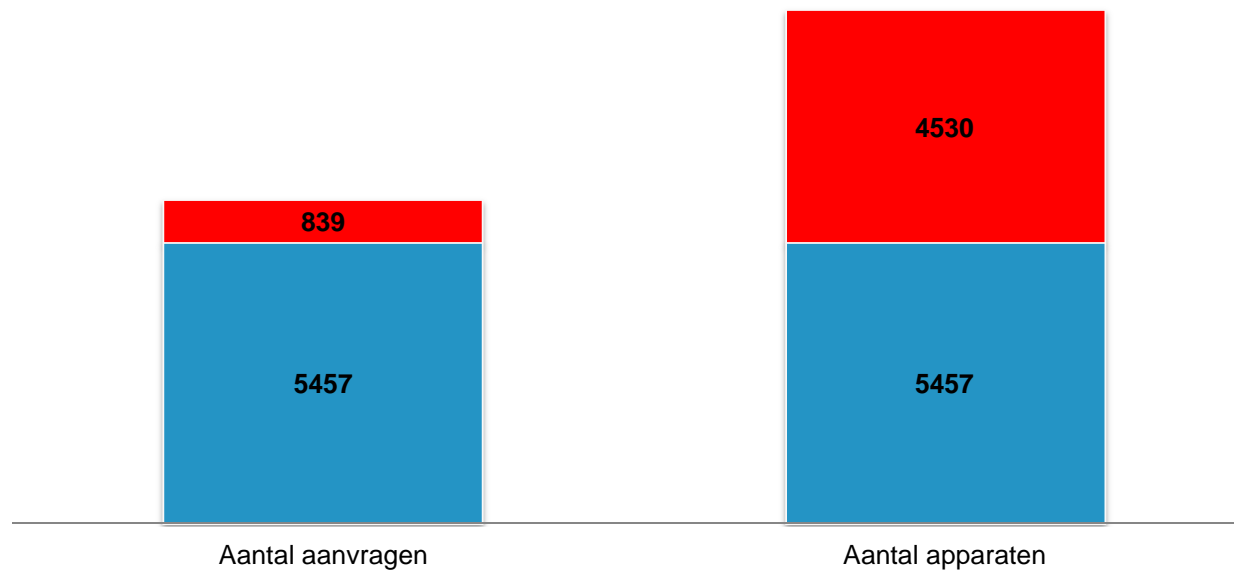

Investeringssubsidie duurzame energie (ISDE) per 1-7-16

Aanvragen en apparaten naar doelgroep

■ Particulieren ■ Zakelijke markt